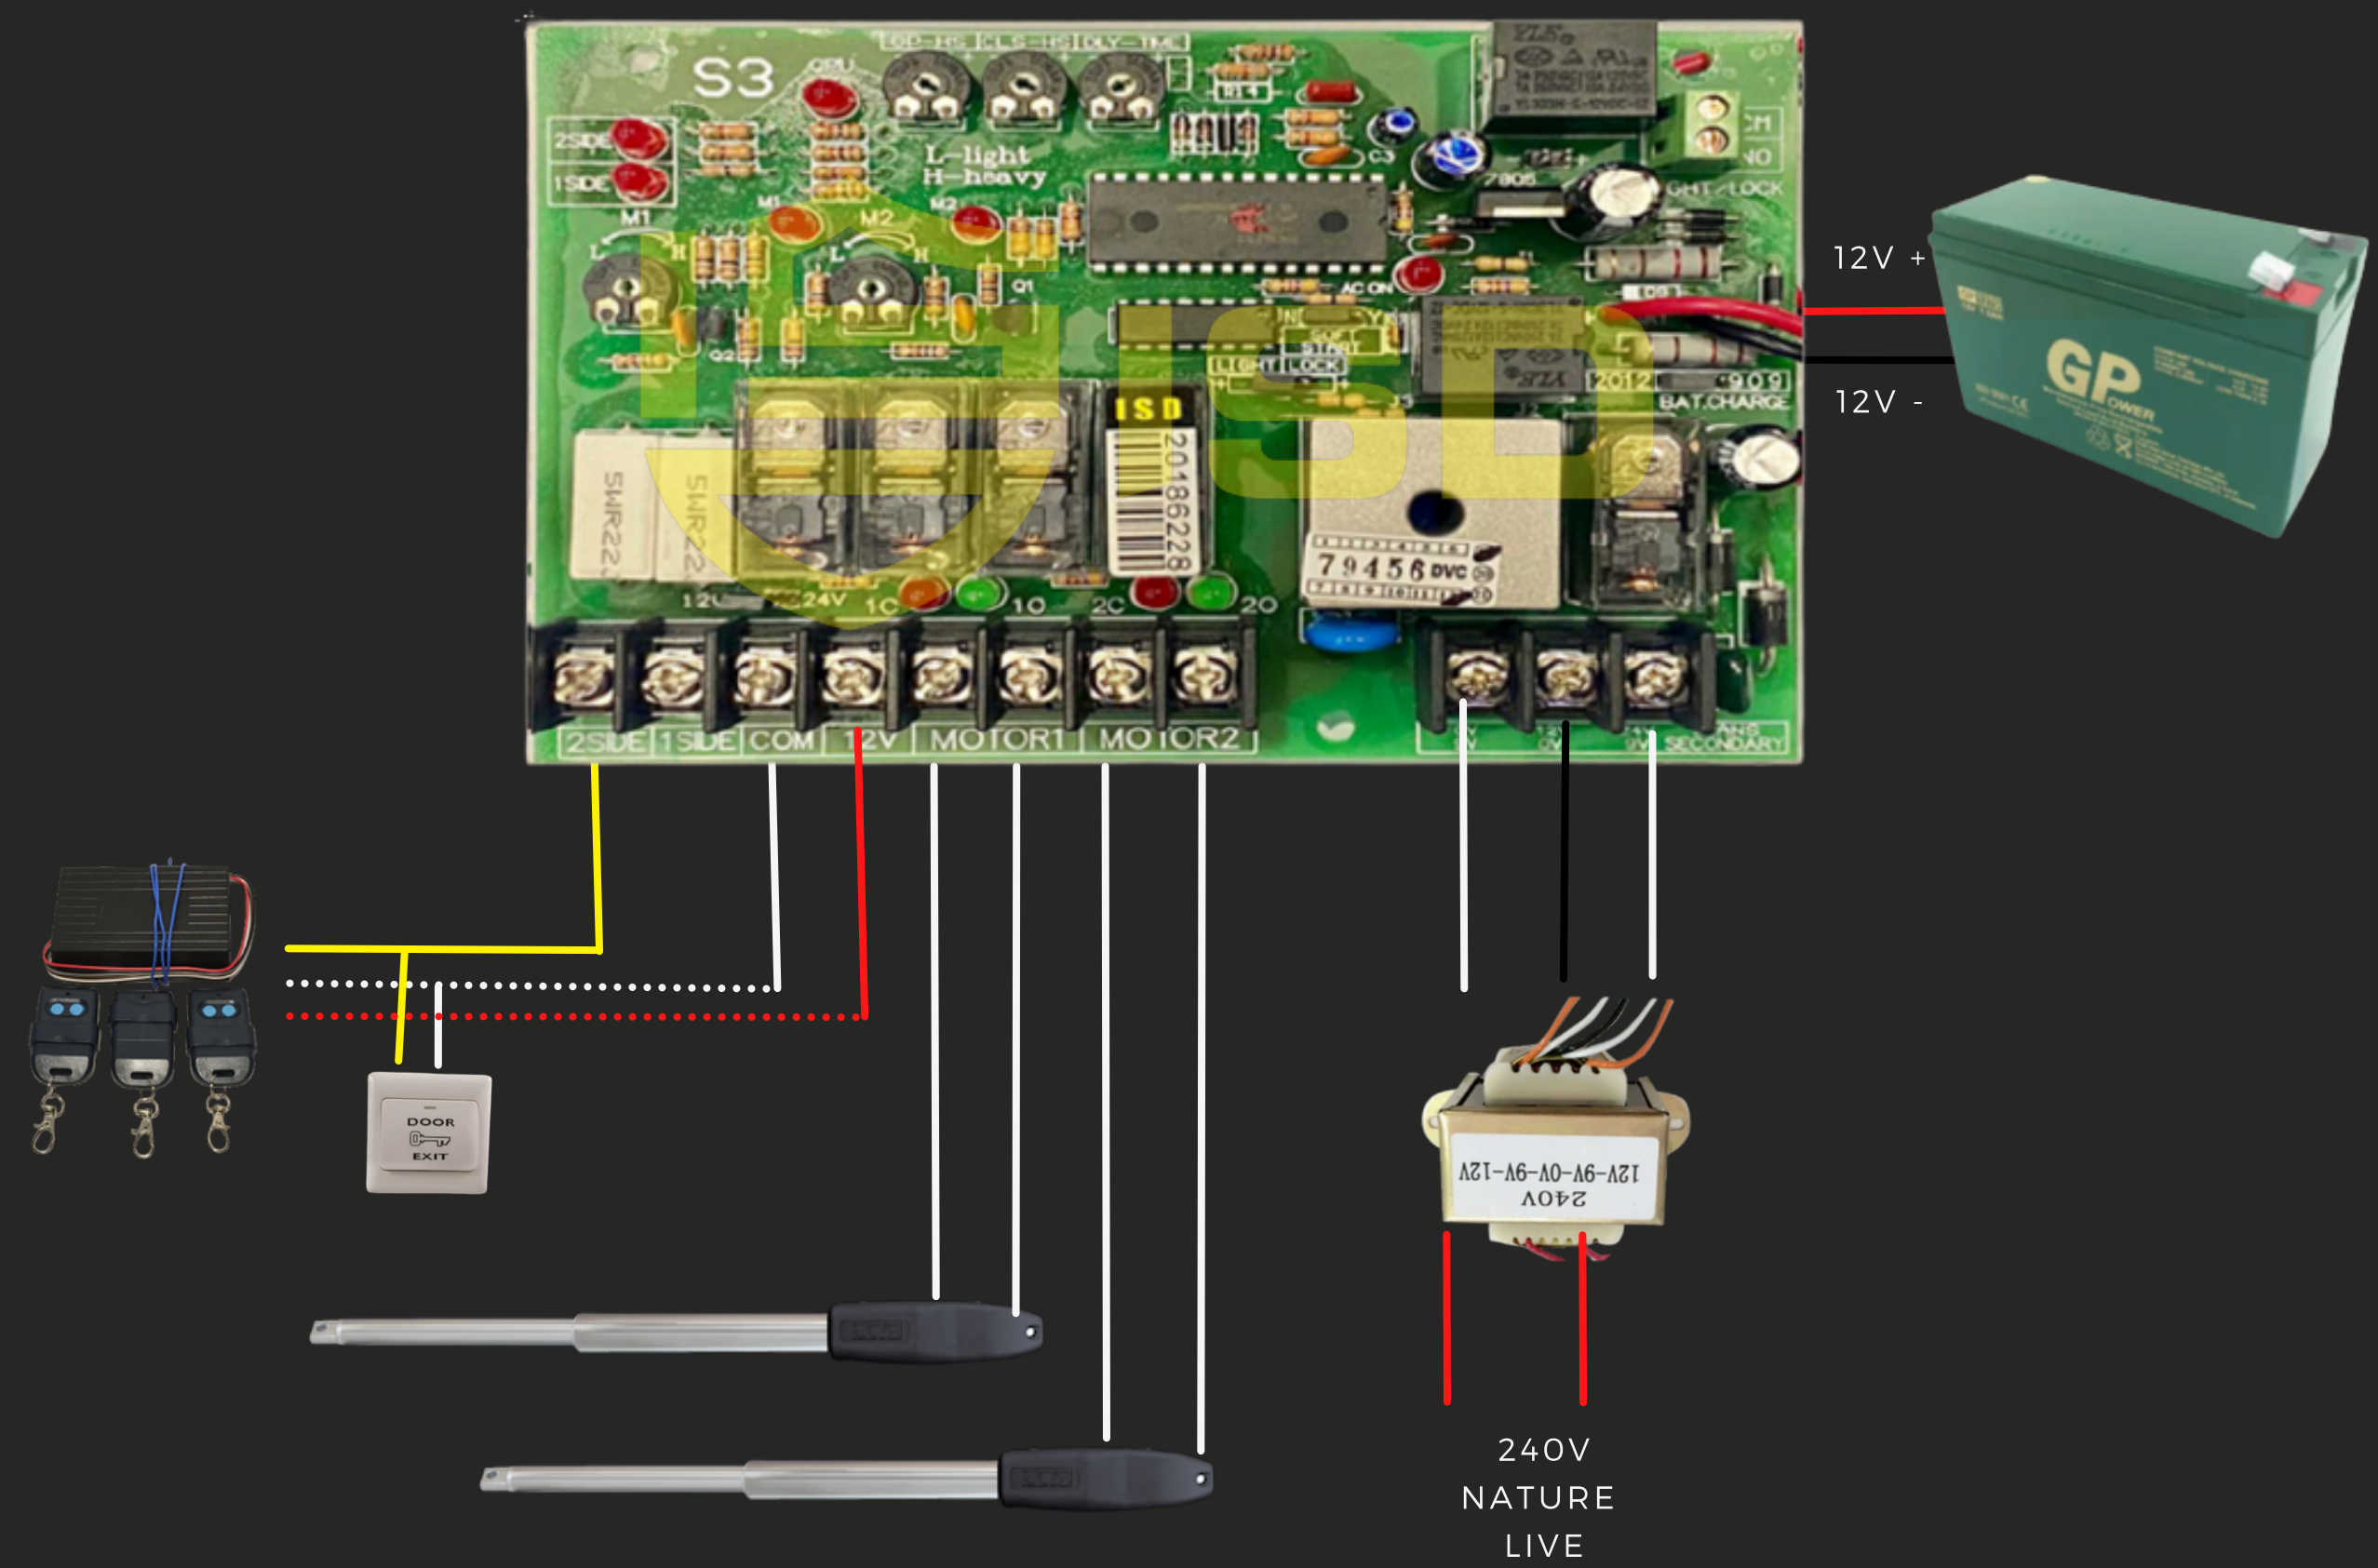

# SWING S3 PANEL

USER MENU